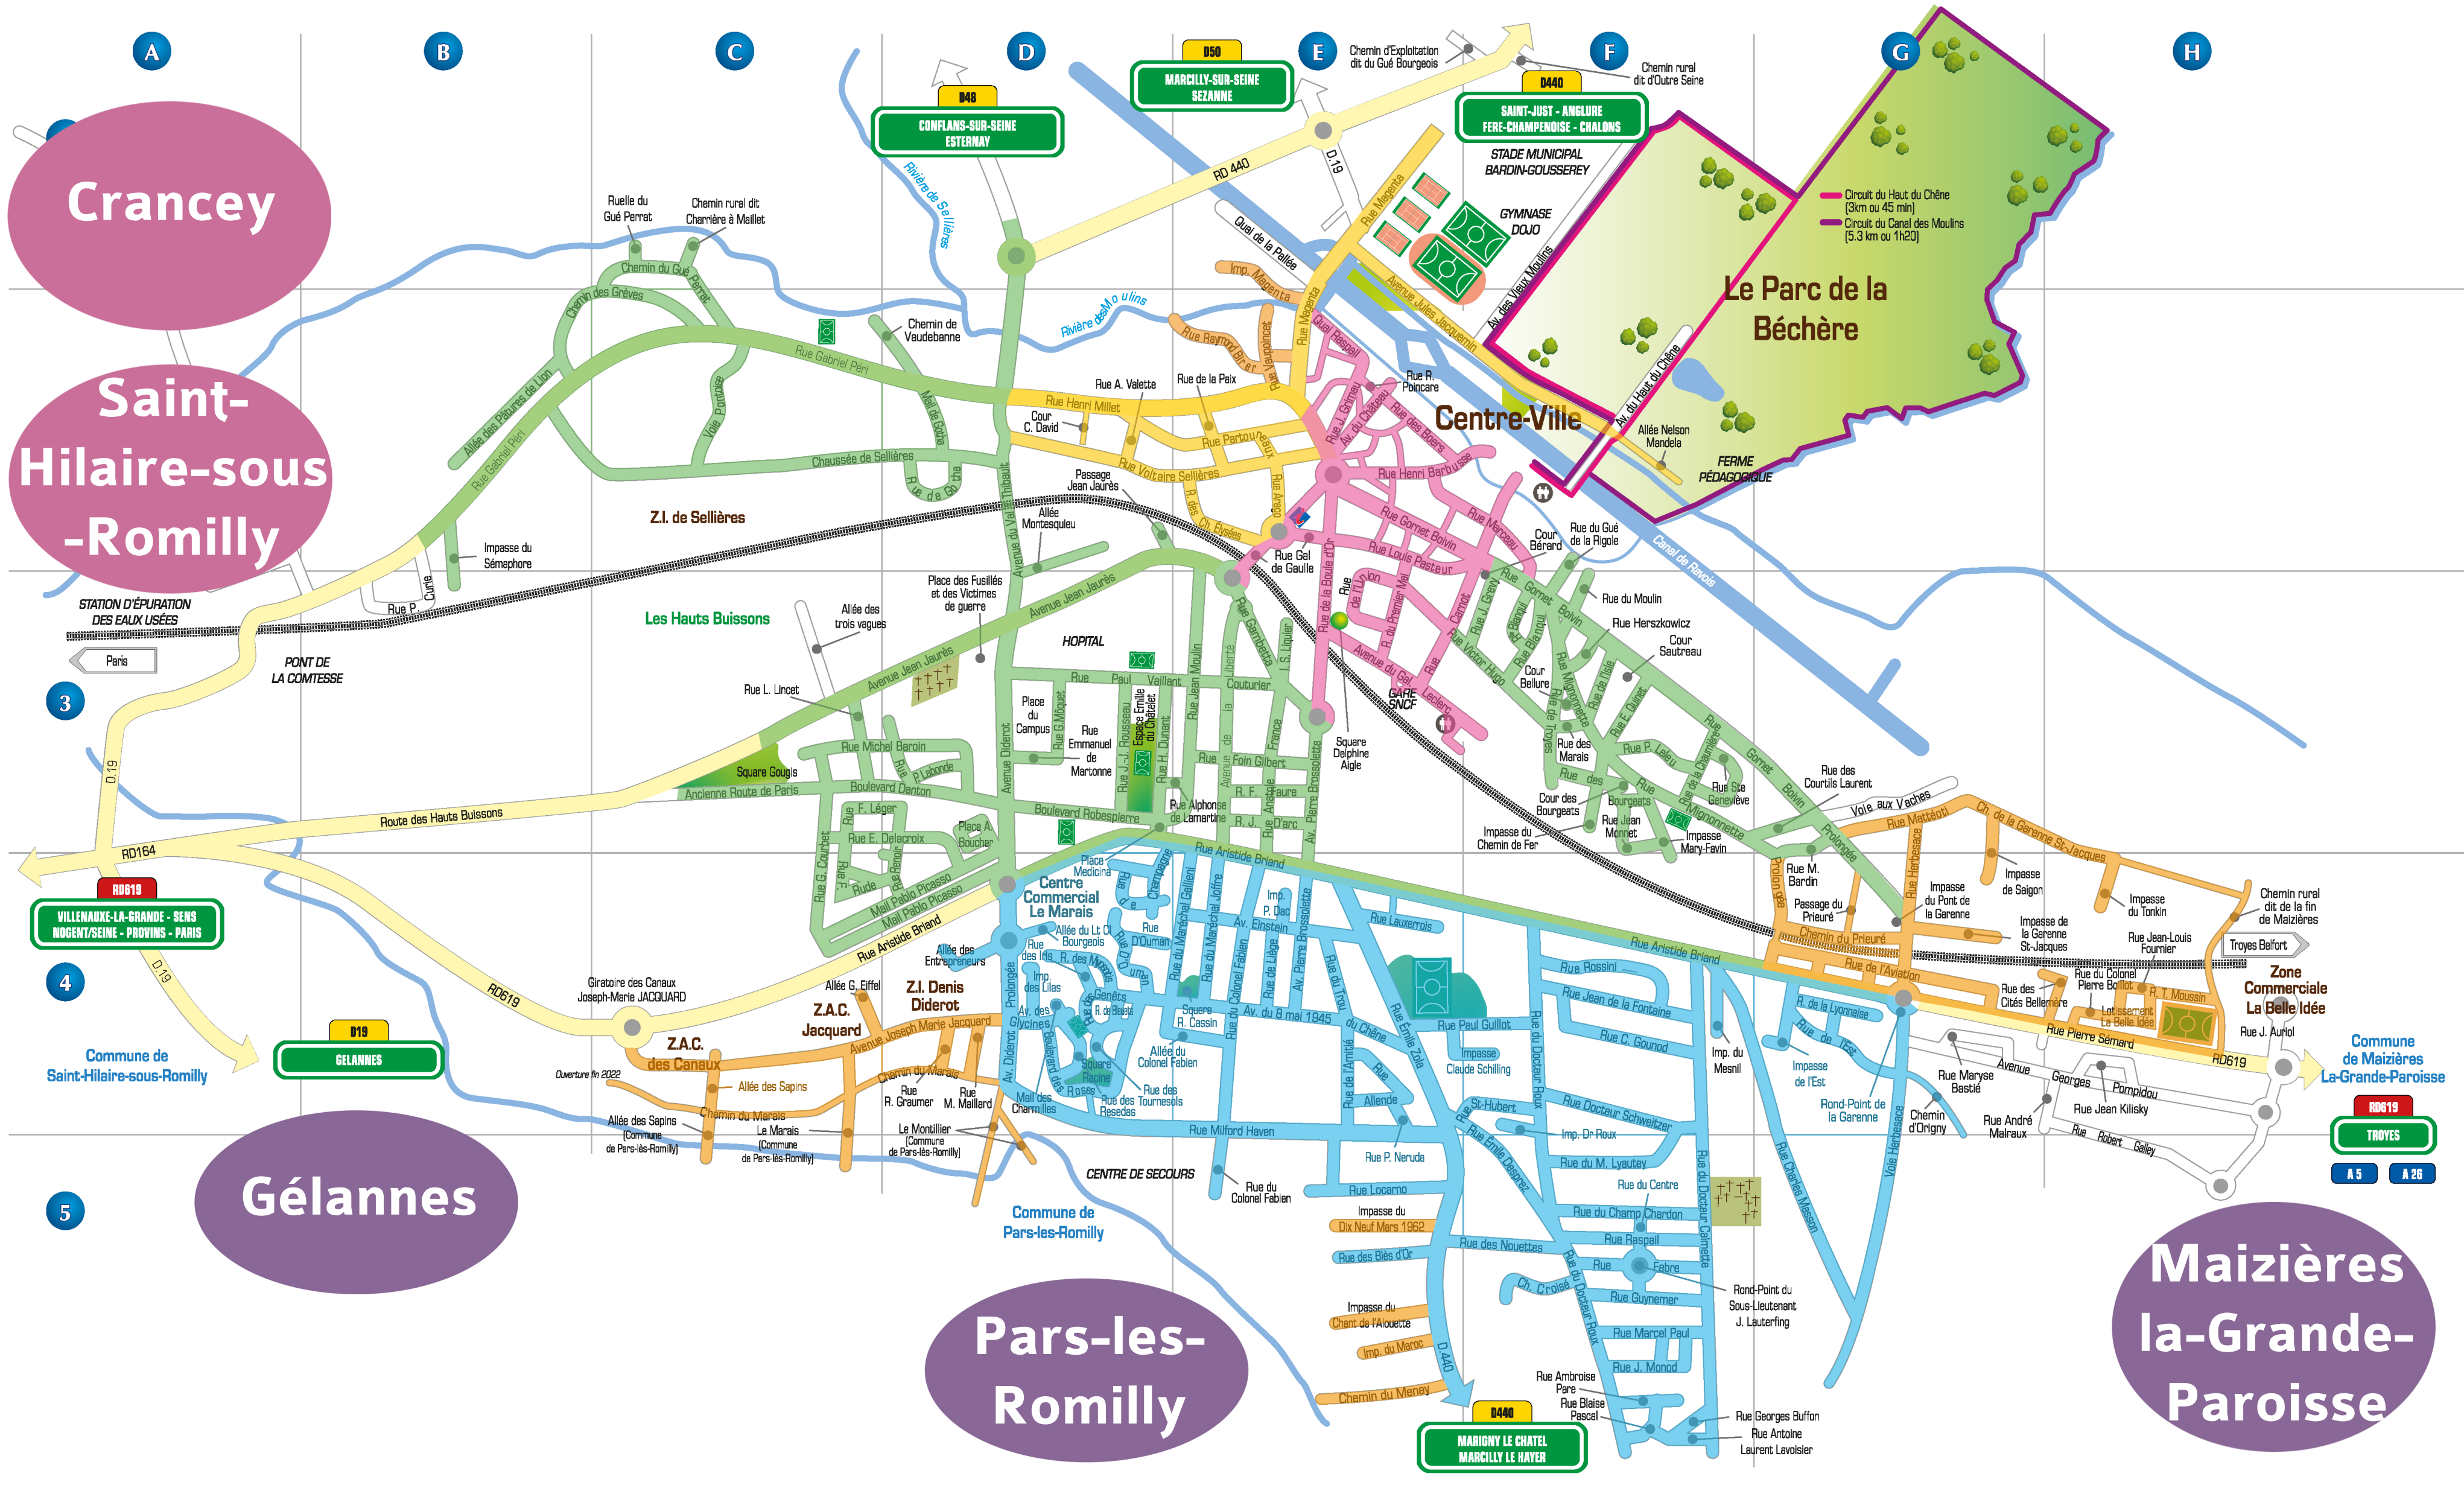

Crancey

Saint-Hilaire-sous-Romilly

Gélannes

Pars-les-Romilly

Maizières-la-Grande-Paroisse

D48
CONFLANS-SUR-SEINE
ESTERNAY

D50
MARCILLY-SUR-SEINE
SEZANNE

D440
SAINT-JUST - ANGLURE
FERE-CHAMPENOISE - CHALONS

STATION D'ÉPURATION
DES EAUX USÉES

PONT DE
LA COMTESSE

3

4

Commune de
Saint-Hilaire-sous-Romilly

D19
GELANNES

5

**Z.I. Denis
Diderot**

**Z.A.C.
des Canaux**

Commune de
Pars-les-Romilly

D440
MARGILLY LE CHATEL
MARCILLY LE HAYER

Commune de Maizières
La-Grande-Paroisse

RD619
TROYES

A 5 A 26

Le Parc de la
Béchère

Centre-Ville

**Chemin de
Prieuré**

**Rue Jean-Louis
Fournier**

**Impasse
Mary-Favin**

**Impasse
du Chemin de Fer**

**Impasse
du Chemin de Fer**

**Impasse
du Chemin de Fer**

**Impasse
du Chemin de Fer**

**Impasse
du Chemin de Fer**