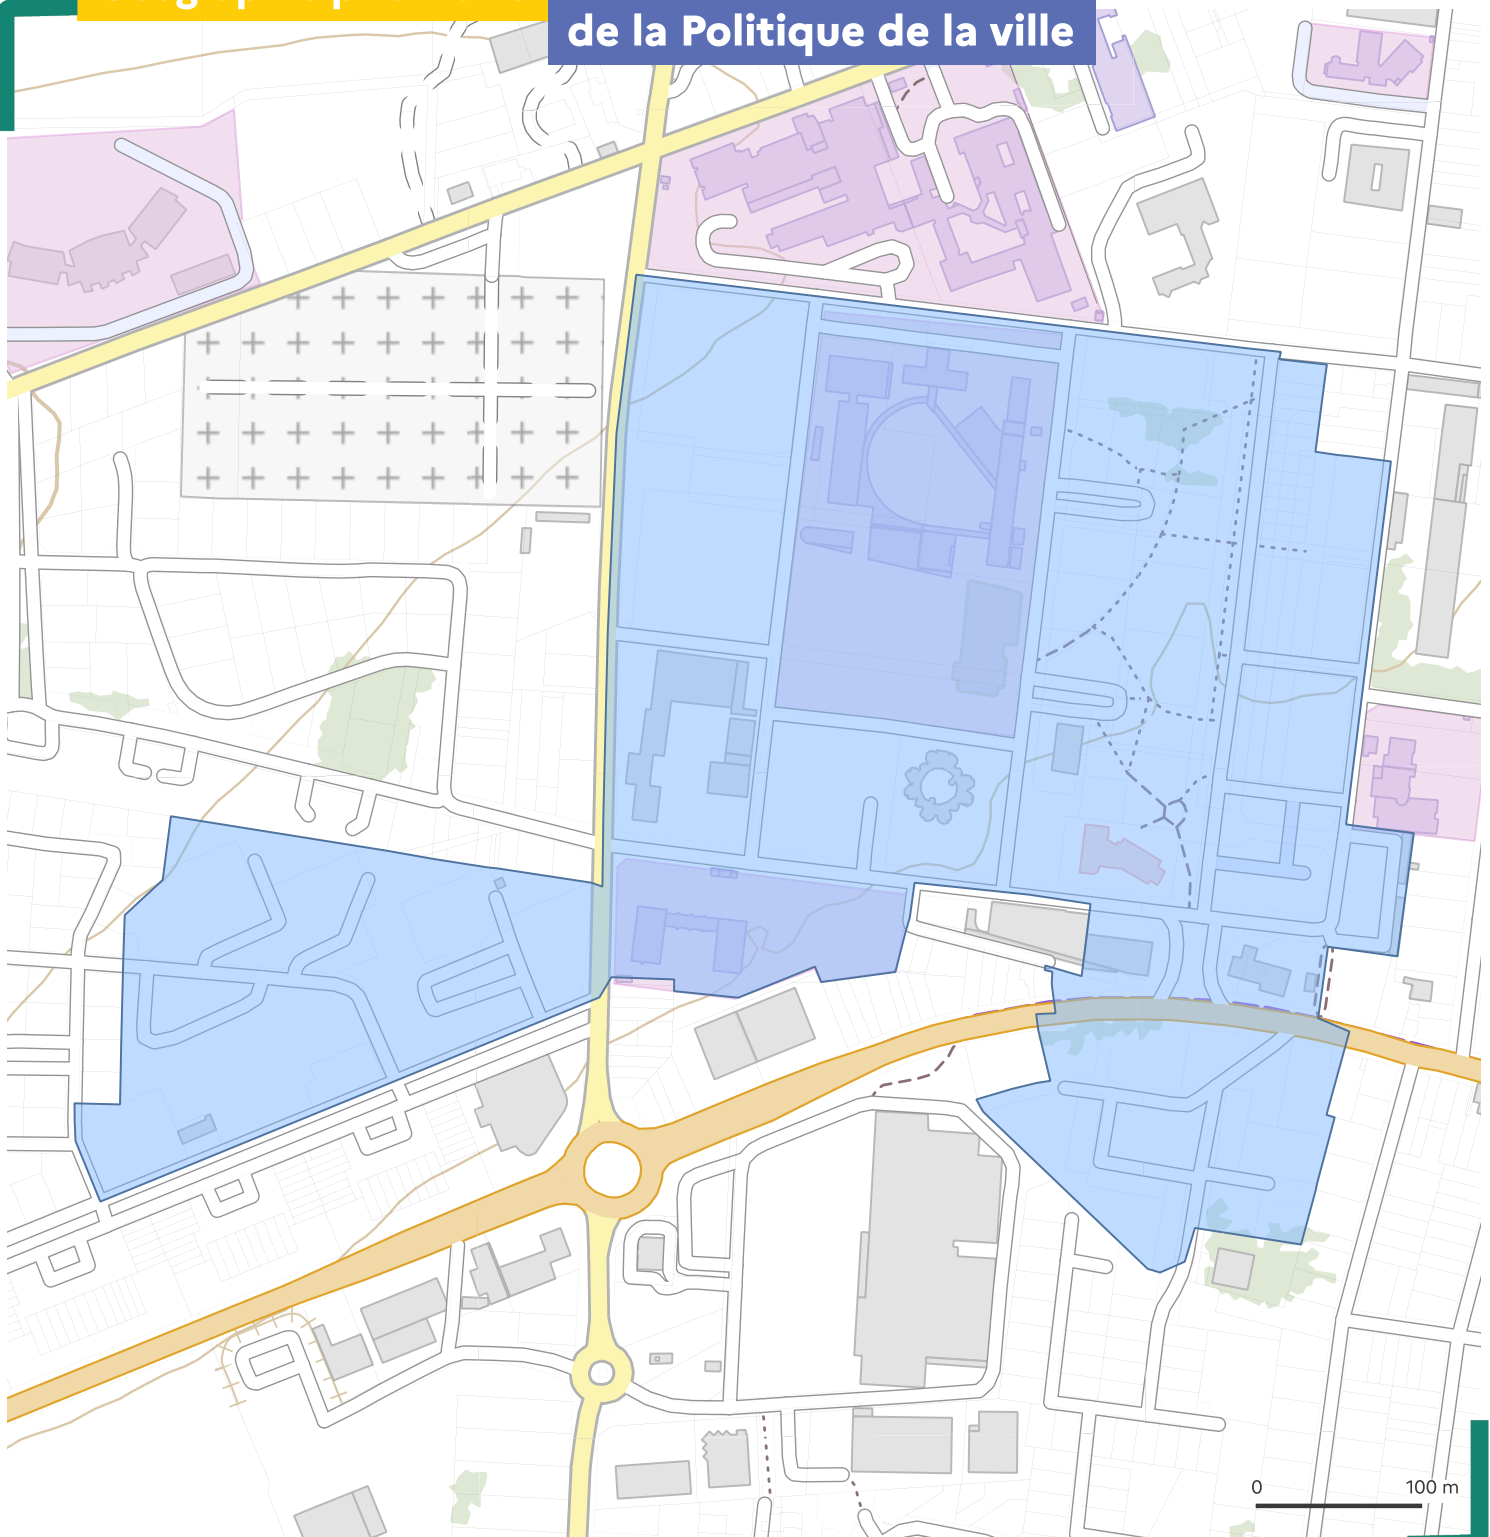

Département : Aube

Commune(s) : Romilly-sur-Seine

Quartier : Lumières Boucher Champagne

Quartier prioritaire de la politique de la ville

Lorsque la limite du quartier est une voie publique, celle-ci est réputée en milieu de voie.

Les périmètres des quartiers sont visés à l'article du décret n° 2023-1314 en date du 28 décembre 2023.

## Géographie prioritaire

## de la Politique de la ville

■ quartier prioritaire — limite communale — parcelle

Pour télécharger la carte : <https://sig.ville.gouv.fr>

Sources : ANCT, 2023 ; IGN, 2023 •  
Réalisation : Cartographie PADT ANCT 12/2023